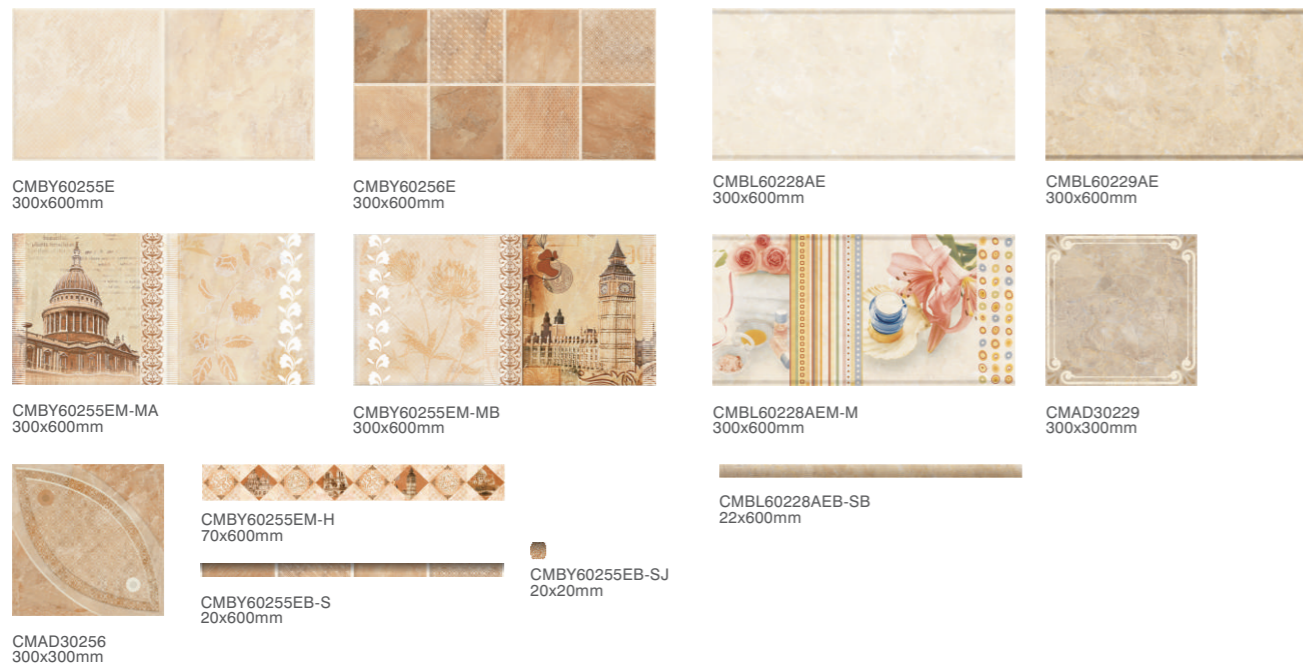

克里姆林宫

画沙

夏宫花园

金环古城

卡布奇诺

云卿霞影

森林公园

彼年素光

流沙金玉

清婉田园