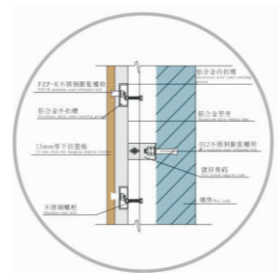

大力胶粘贴示范
采用T型构件垫贴, 适用复杂墙体
且造价低。

慧鱼后切式背挂板材锚栓 FZP 及其支撑系统

不锈钢扣槽式干挂示范
采用穿墙螺栓安装——加钢网批荡
可以弥补原砖砌墙度不足。

瓷砖外墙干挂7大优势:

- 1、不含对人体有害的放射性物质, 健康、环保。
- 2、吸水率极低, 板材温差变化小, 具有良好的平整度、边直度和抗折强度, 不易变形。
- 3、更安全; 板材轻, 降低了建筑物的负荷, 骆驼瓷砖生产在严格工艺的控制下, 避免了石材结构的不均匀性和层状结构提高了幕墙的可靠性, 可以在骆驼瓷砖背面敷贴高强纤维网, 预防突然撞出碎落。
- 4、耐酸碱并具有自洁功能, 不必年年清洗, 历久如新。
- 5、色彩丰富, 光泽度高, 无色差, 即使受到阳光长期直射也不褪色, 永葆光泽。
- 6、整体感强, 层次效果更加丰富。
- 7、采用接点技术施工, 大大降低劳动强度, 缩短工期和提高安全性。

1、背栓式干挂安装示意图
Back bolt type hanging fitting installation schematic layout

2、不锈钢扣槽式挂件装配示意图
Stainless steel catching groove type hanging fitting

3、不锈钢插销式挂件装配示意图
Stainless steel bolt type hanging fitting

4、铝合金扣槽式挂件装配示意图
Aluminum alloy catching groove type hanging pieces fitting