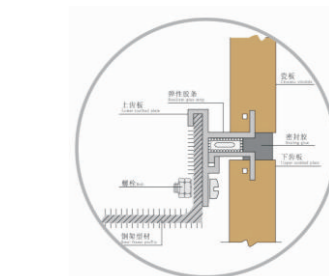

大力胶粘贴示范
采用T型构件垫贴, 适用复杂墙体
且造价低。

慧鱼后切式背挂板材锚栓 FZP 及其支撑系统

不锈钢扣槽式干挂示范
采用穿墙螺栓安装——加钢网批荡
可以弥补原砖砌墙度不足。

瓷砖外墙干挂7大优势:

- 1、不含对人体有害的放射性物质, 健康、环保。
- 2、吸水率极低, 板材温差变化小, 具有良好的平整度、边直度和抗折强度, 不易变形。
- 3、更安全; 板材轻, 降低了建筑物的负荷, 骆驼瓷砖生产在严格工艺的控制下, 避免了石材结构的不均匀性和层状结构提高了幕墙的可靠性, 可以在骆驼瓷砖背面敷贴高强纤维网, 预防突然撞出碎落。
- 4、耐酸碱并具有自洁功能, 不必年年清洗, 历久如新。
- 5、色彩丰富, 光泽度高, 无色差, 即使受到阳光长期直射也不褪色, 永葆光泽。
- 6、整体感强, 层次效果更加丰富。
- 7、采用接点技术施工, 大大降低劳动强度, 缩短工期和提高安全性。

1、背栓式干挂安装示意图
Back bolt type hanging fitting installation schematic layout

2、不锈钢扣槽式挂件装配示意图
Stainless steel catching groove type hanging fitting

3、不锈钢插销式挂件装配示意图
Stainless steel bolt type hanging fitting

4、铝合金扣槽式挂件装配示意图
Aluminum alloy catching groove type hanging pieces fitting